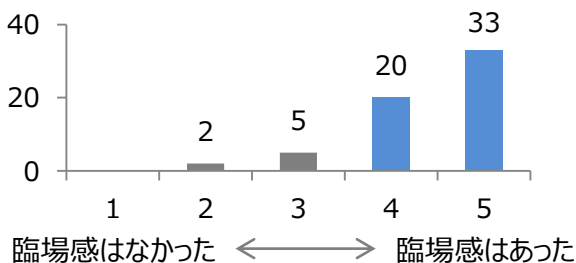

就職活動 × VR

Produce by

×

働く場所をVRを通して、
就職活動生に見せてみませんか??

サービス概要

貴社オフィスをVRで紹介する360度閲覧可能な動画を制作

VRオフィス見学の“3つの特徴”

VR特有の「臨場感」で本当に事務所にいるような 感覚で会社紹介が可能

- ・今までにない方法で貴社の魅力を
紹介し、ミスマッチを軽減
- ・学生対応時間の削減

【豊田ハイシステム 学生検証結果】

知るカフェで公開可能

有名大学へのアプローチが
自然と可能に

<来店者>

就活生以外

若年層のキャリア形成
への貢献

※知るカフェ概要は裏面をご覧ください。